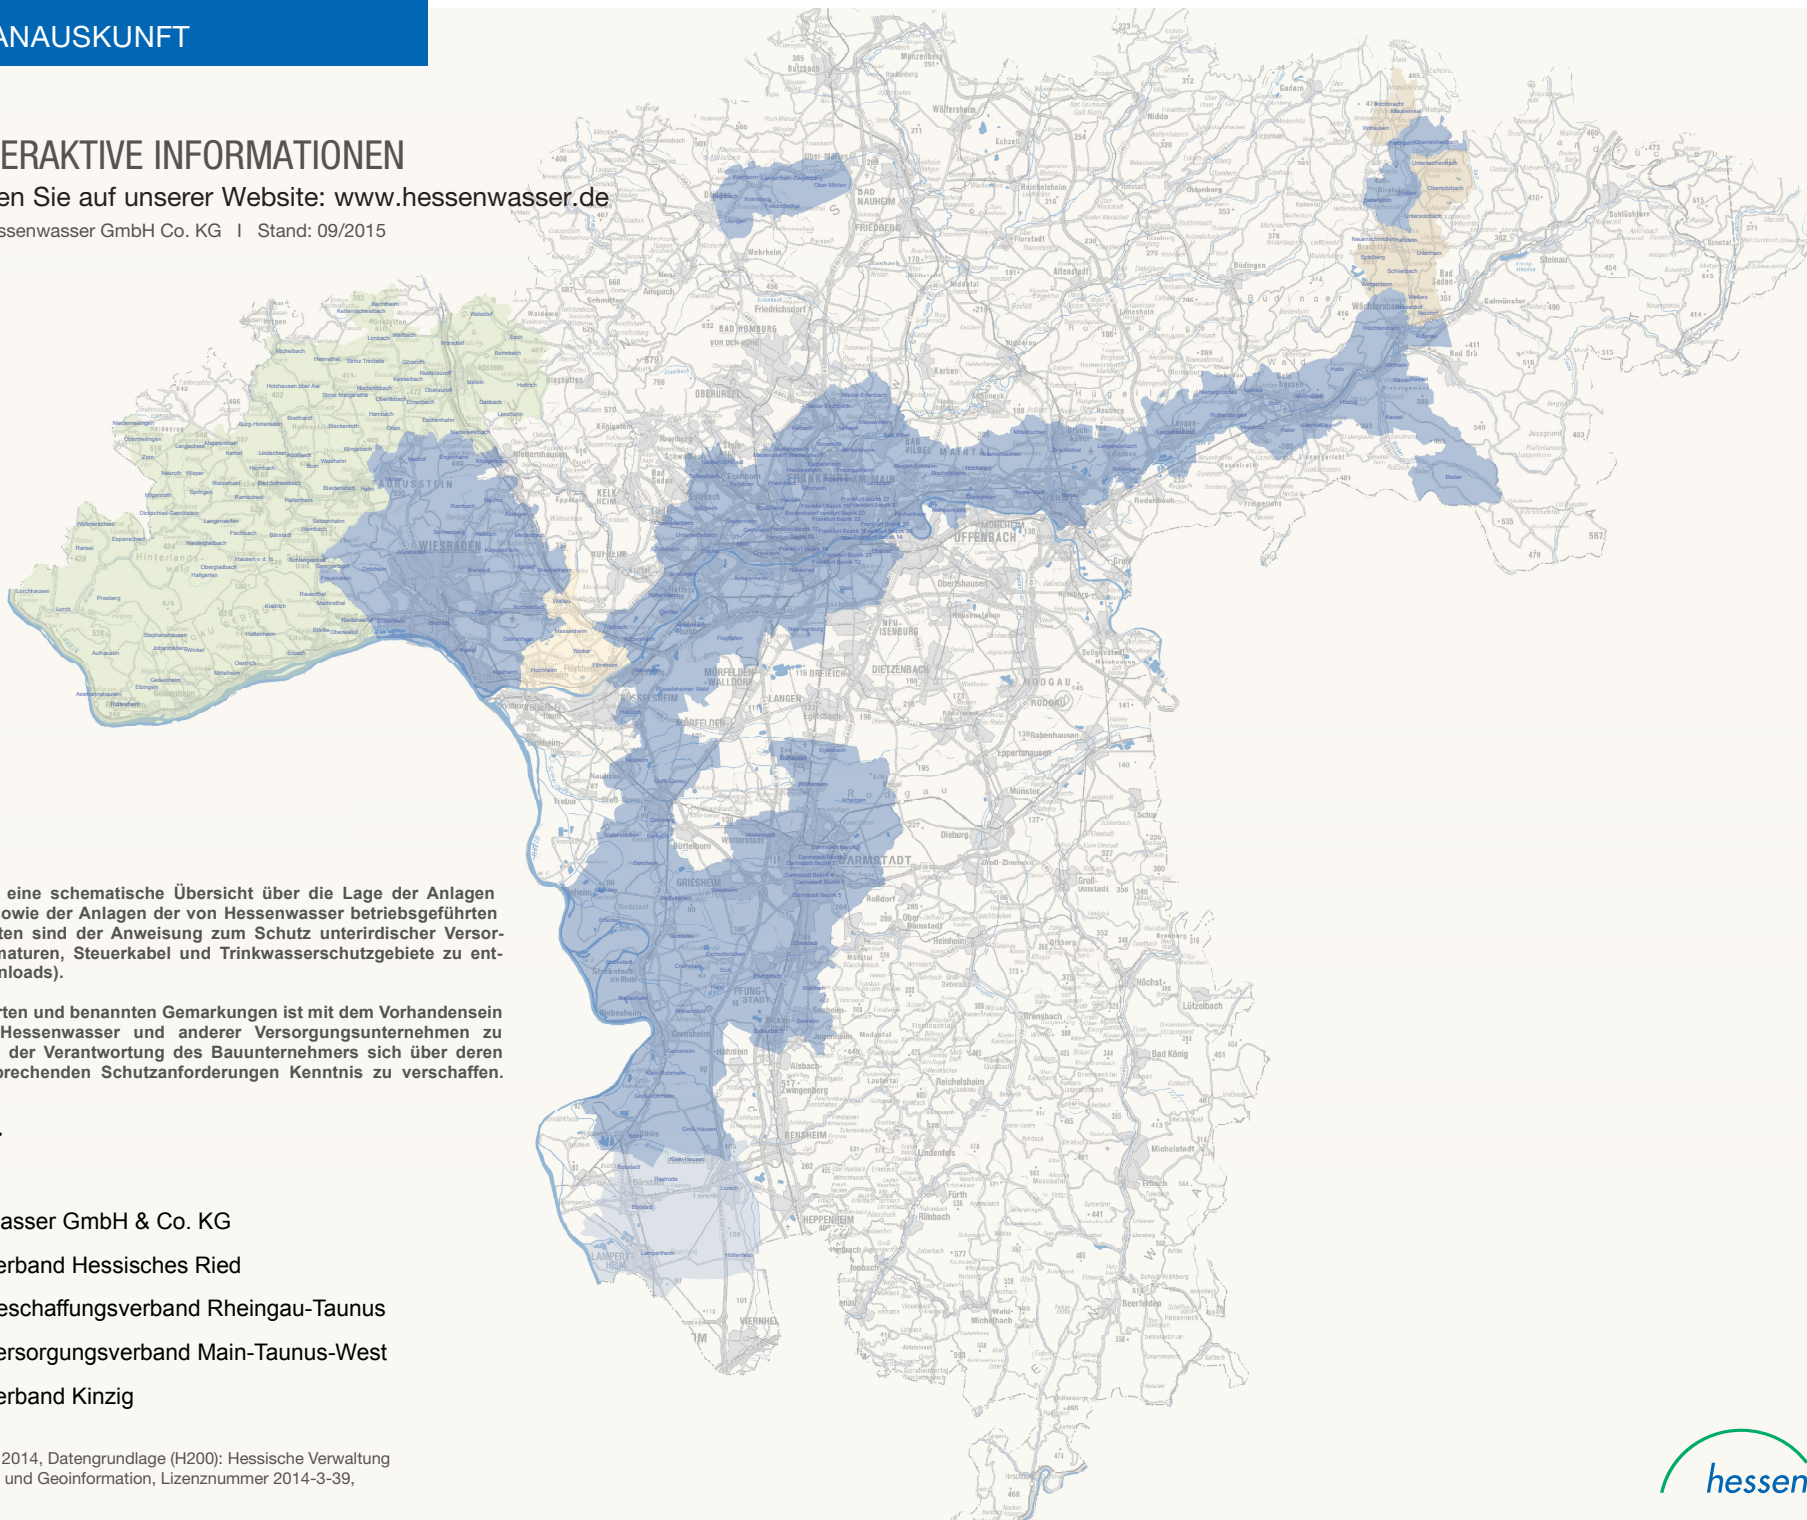

INTERAKTIVE INFORMATIONEN

finden Sie auf unserer Website: www.hessenwasser.de

© Hessenwasser GmbH Co. KG | Stand: 09/2015

Die Karte vermittelt eine schematische Übersicht über die Lage der Anlagen der Hessenwasser sowie der Anlagen der von Hessenwasser betriebsgeführten Verbände. Einzelheiten sind der Anweisung zum Schutz unterirdischer Versorgungsleitungen, Armaturen, Steuerkabel und Trinkwasserschutzgebiete zu entnehmen (siehe Downloads).

In den farbig markierten und benannten Gemarkungen ist mit dem Vorhandensein von Anlagen von Hessenwasser und anderer Versorgungsunternehmen zu rechnen. Es liegt in der Verantwortung des Bauunternehmers sich über deren Lage und die entsprechenden Schutzanforderungen Kenntnis zu verschaffen.