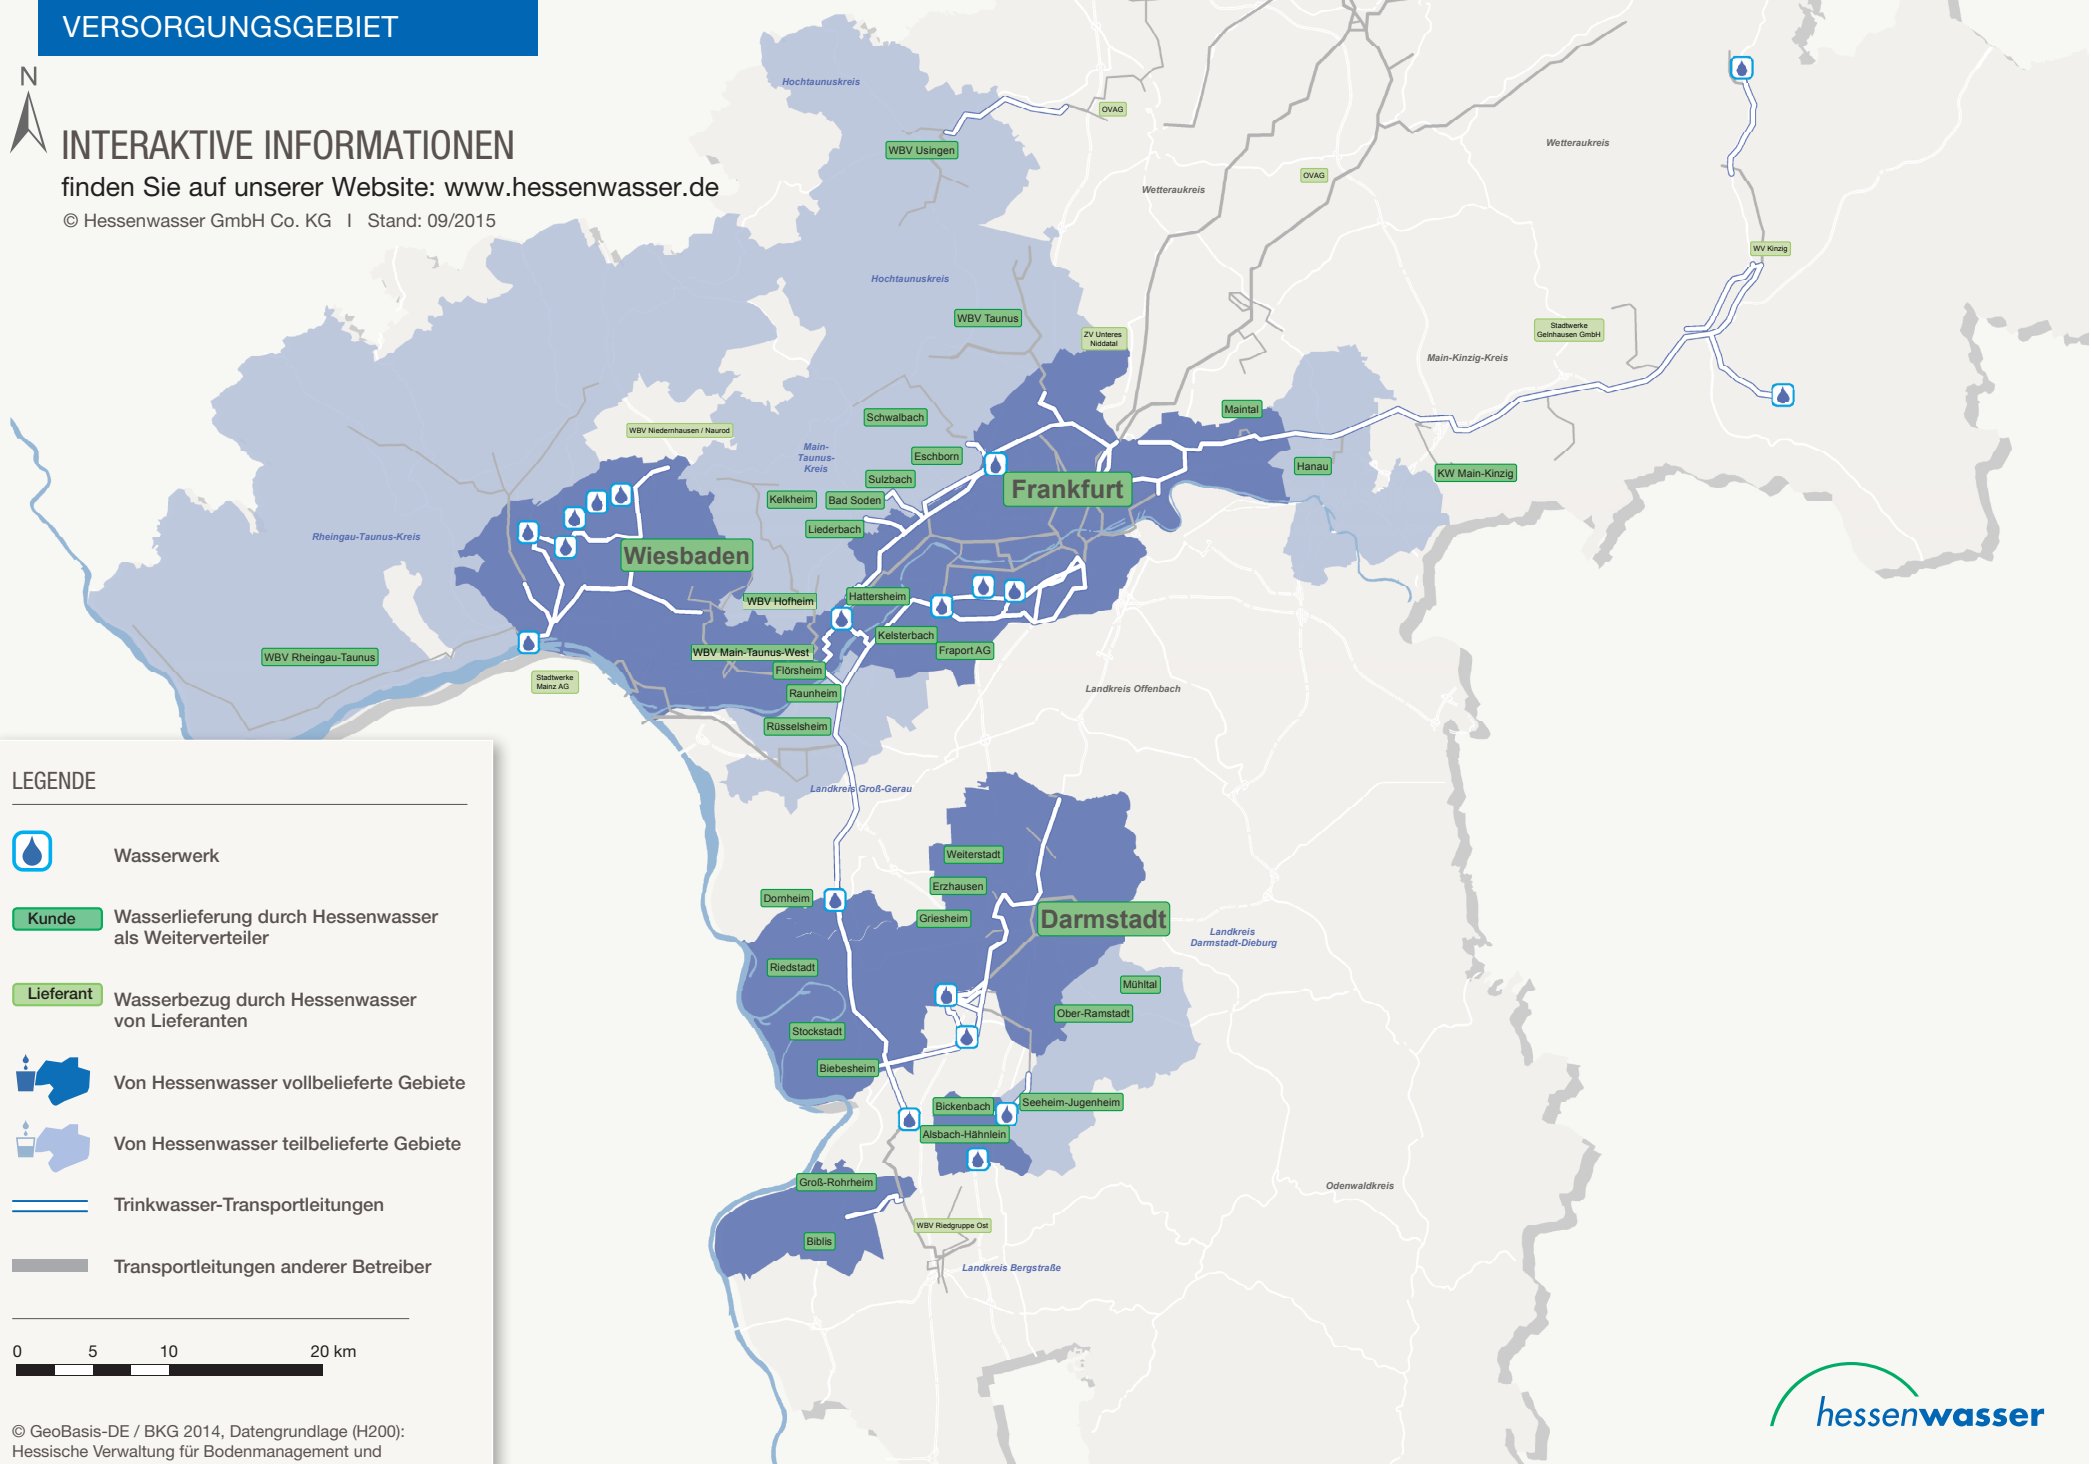

INTERAKTIVE INFORMATIONEN

finden Sie auf unserer Website: www.hessenwasser.de

© Hessenwasser GmbH Co. KG | Stand: 09/2015

LEGENDE

Wasserwerk

Kunde Wasserlieferung durch Hessenwasser als Weiterverteiler

Lieferant Wasserbezug durch Hessenwasser von Lieferanten

Von Hessenwasser vollbelieferte Gebiete

Von Hessenwasser teilbelieferte Gebiete

Trinkwasser-Transportleitungen

Transportleitungen anderer Betreiber

0 5 10 20 km