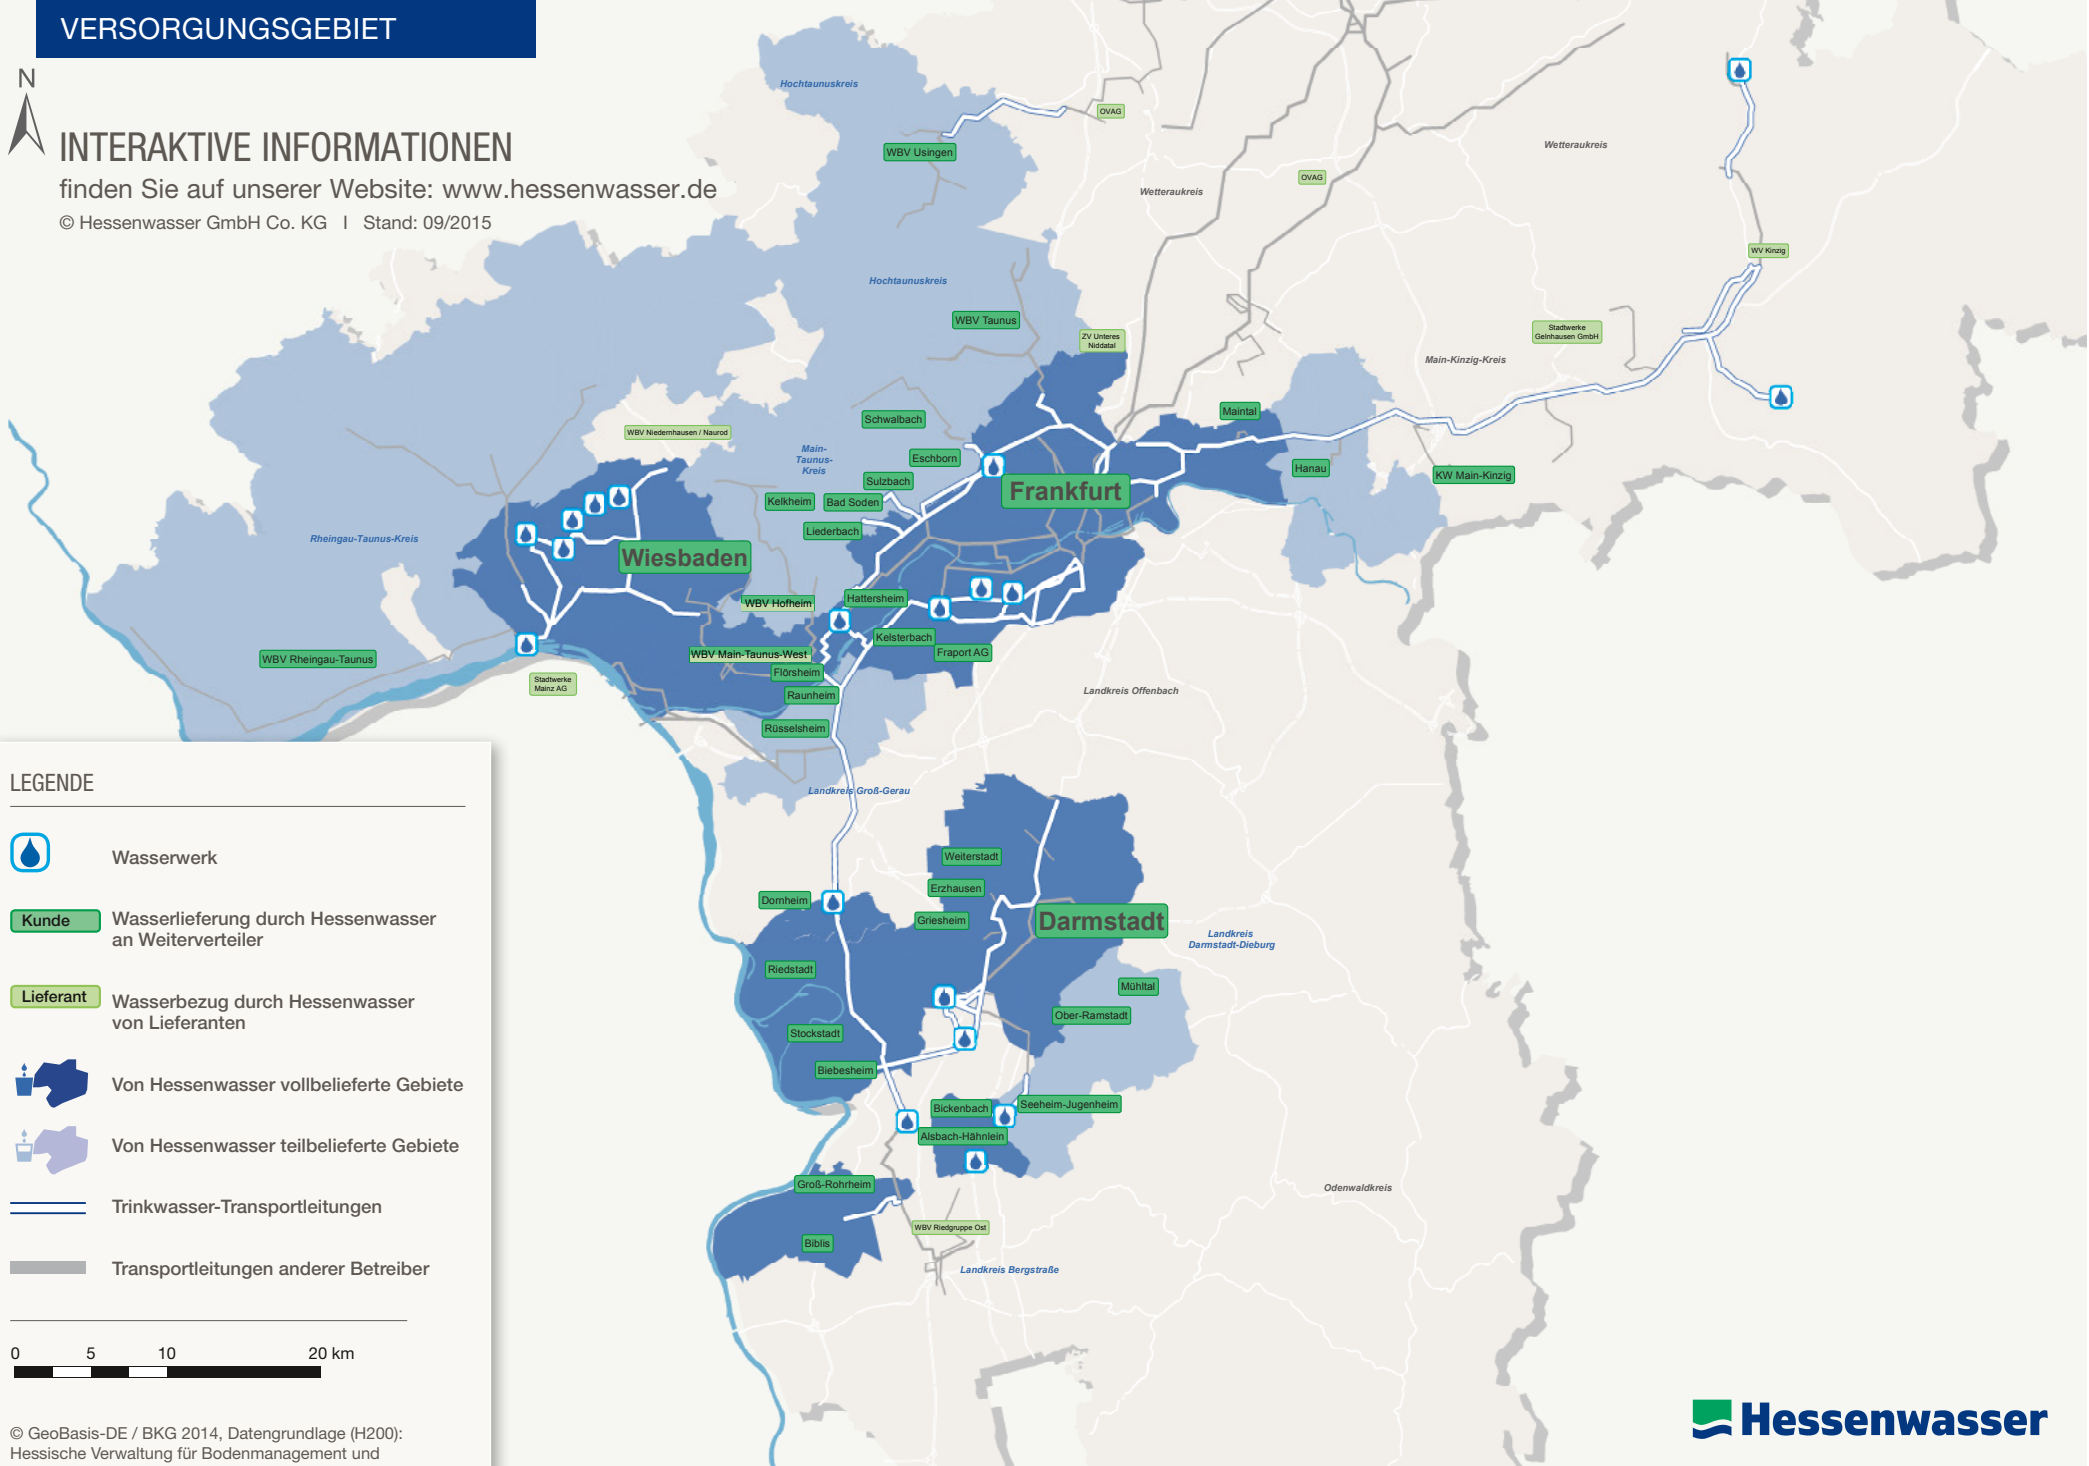

# INTERAKTIVE INFORMATIONEN

finden Sie auf unserer Website: [www.hessenwasser.de](http://www.hessenwasser.de)

© Hessenwasser GmbH Co. KG | Stand: 09/2015

## LEGENDE

Wasserwerk

Wasserlieferung durch Hessenwasser an Weiterverteiler

Wasserbezug durch Hessenwasser von Lieferanten

Von Hessenwasser vollbelieferte Gebiete

Von Hessenwasser teilbelieferte Gebiete

Trinkwasser-Transportleitungen

Transportleitungen anderer Betreiber

0 5 10 20 km