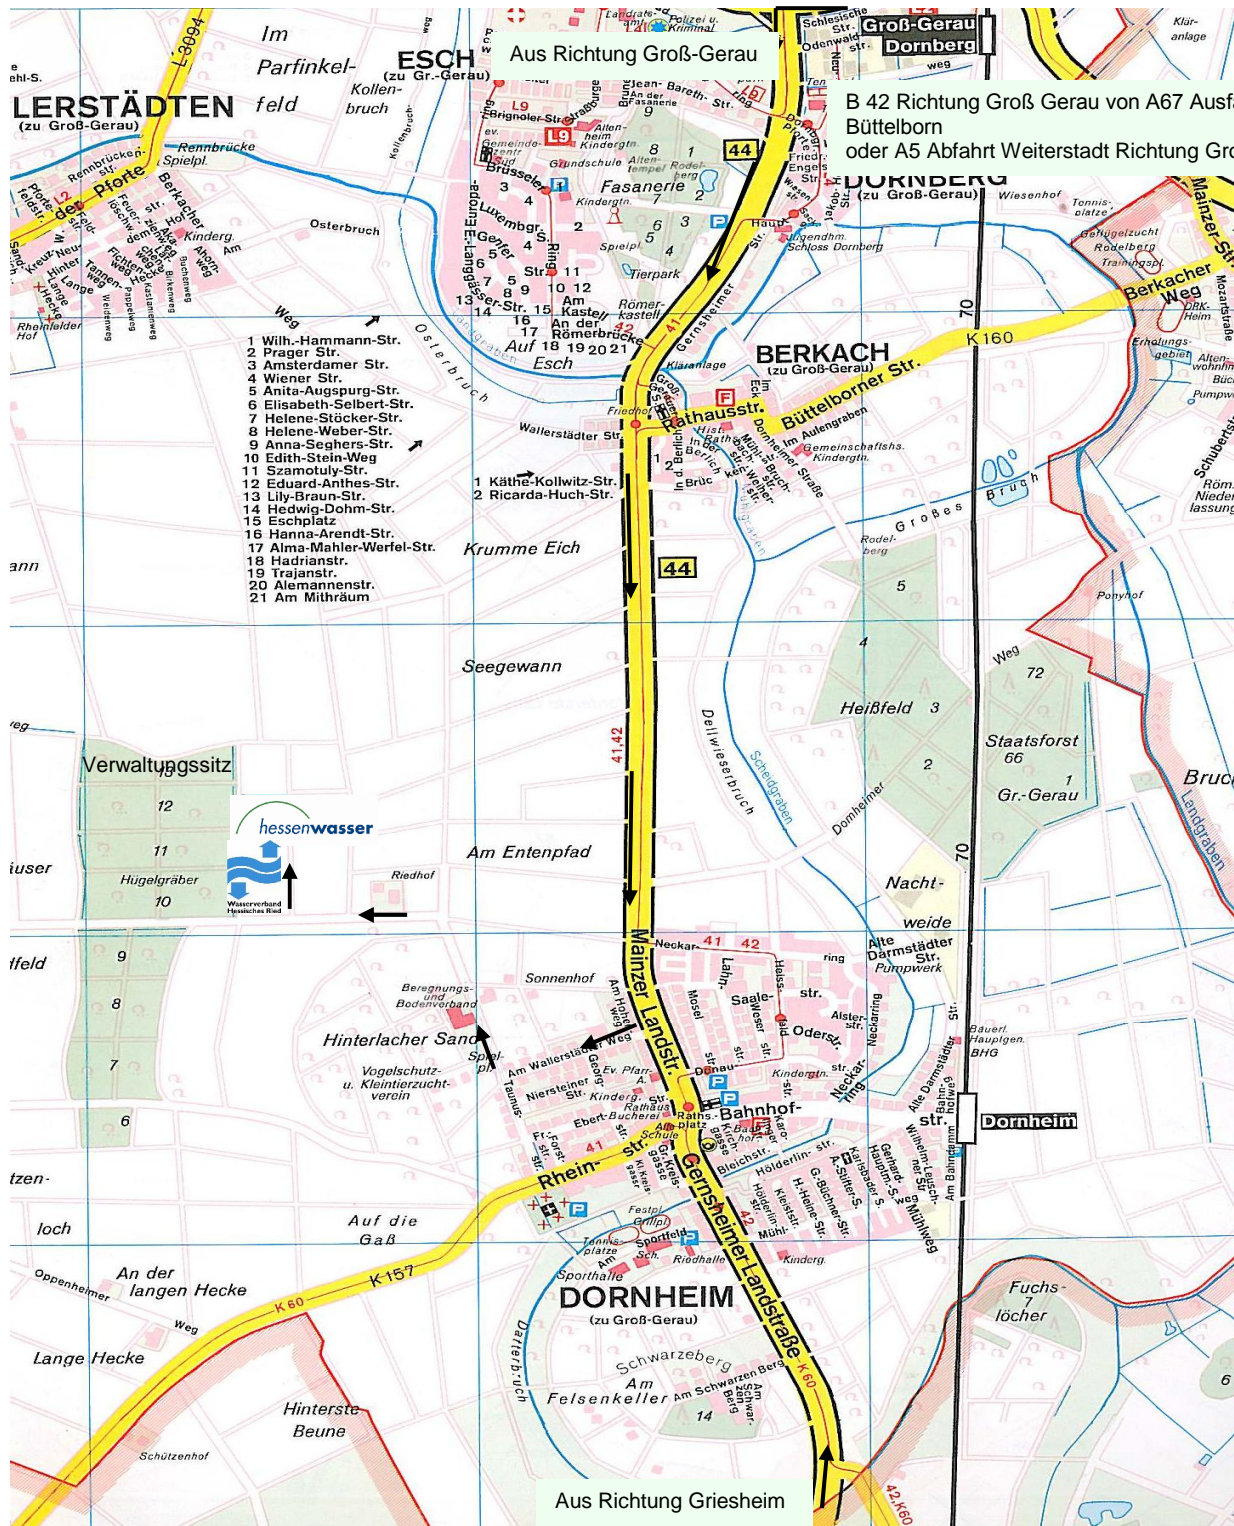

Taususstr. 100, 64521 Groß-Gerau/Dornheim

Von der B42 Richtung Groß-Gerau kommend, an der Kreuzung B42/B44 links in die B44 Richtung Mannheim abbiegen. In Dornheim biegen Sie rechts in den Wallerstädter Weg ein und folgen nun der Kennzeichnung.